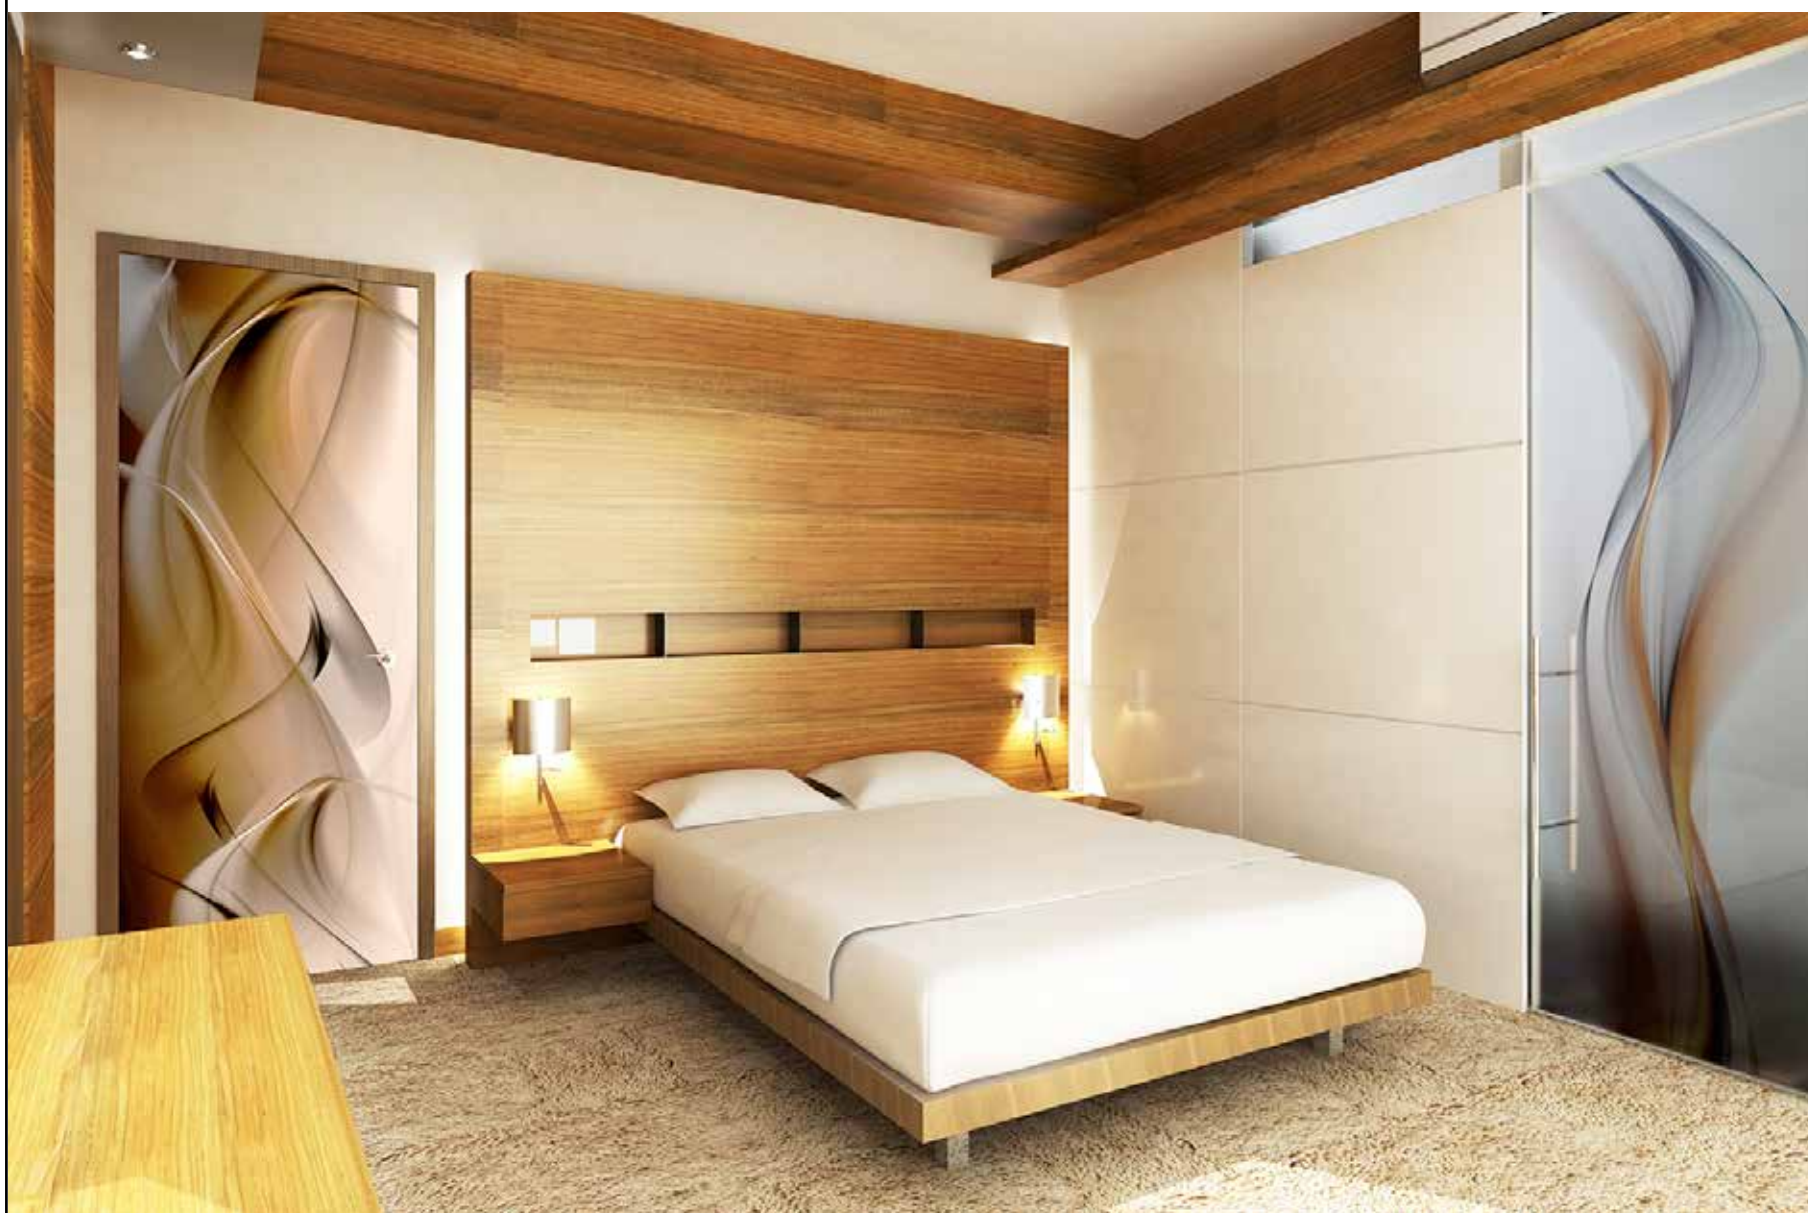

Prezentacja grafik

do drzwi

Wymiar grafik: 700 mm x 2000 mm

Jesień 2012

STD_033

STD_007

STD_025

STD_207